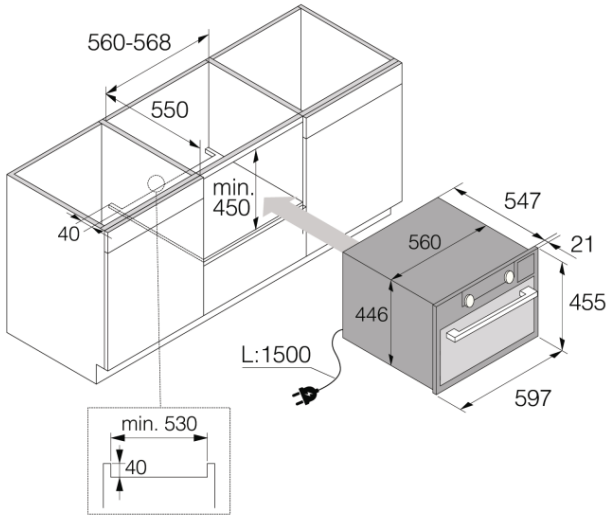

### Дизайн и встраивание

- Материал дверцы: Стекло + накладка из нержавеющей стали
- Цвет: Графит
- Защитное покрытие Antifinger
- Монтажные размеры (вхшхг): 45 × 56 × 55 см

### Размеры

- Габаритные размеры (вхшхг): 45,5 × 59,7 × 54,7 см
- Вес нетто: 31,4 кг

### Логистическая информация

- Размеры в упаковке (вхшхг): 55 × 66 × 70 см
- Вес брутто: 36,1 кг
- Артикул: 742138
- EAN-код: 3838782681387

Craft 45 cm