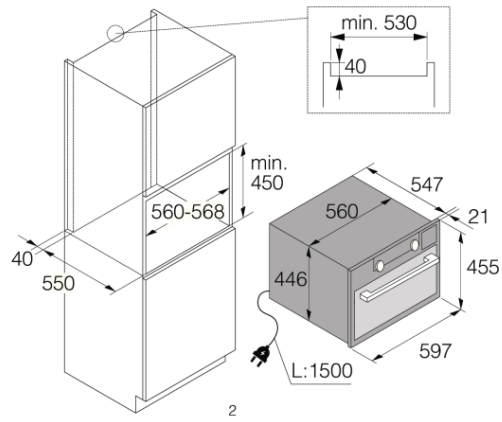

### Дизайн и встраивание

- Материал дверцы: Стекло + накладка из нержавеющей стали
- Цвет: Графит
- Защитное покрытие Antifinger
- Монтажные размеры (вхшхг): 45 × 56 × 55 см

### Размеры

- Габаритные размеры (вхшхг): 45,5 × 59,7 × 54,7 см
- Вес нетто: 31,4 кг

### Логистическая информация

- Размеры в упаковке (вхшхг): 55 × 66 × 70 см
- Вес брутто: 36,1 кг
- Артикул: 742138
- EAN-код: 3838782681387

Craft 45 cm