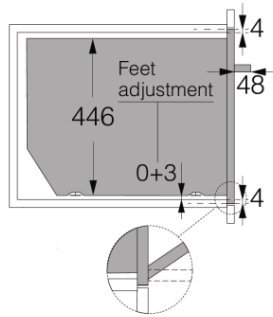

### Дизайн и встраивание

- Материал дверцы: Стекло + накладка из нержавеющей стали
- Цвет: Графит
- Защитное покрытие Antifinger
- Монтажные размеры (вхшхг): 45 × 56 × 55 см

### Размеры

- Габаритные размеры (вхшхг): 45,5 × 59,7 × 54,7 см
- Вес нетто: 31,4 кг

### Логистическая информация

- Размеры в упаковке (вхшхг): 55 × 66 × 70 см
- Вес брутто: 36,1 кг
- Артикул: 742138
- EAN-код: 3838782681387

Craft 45 cm